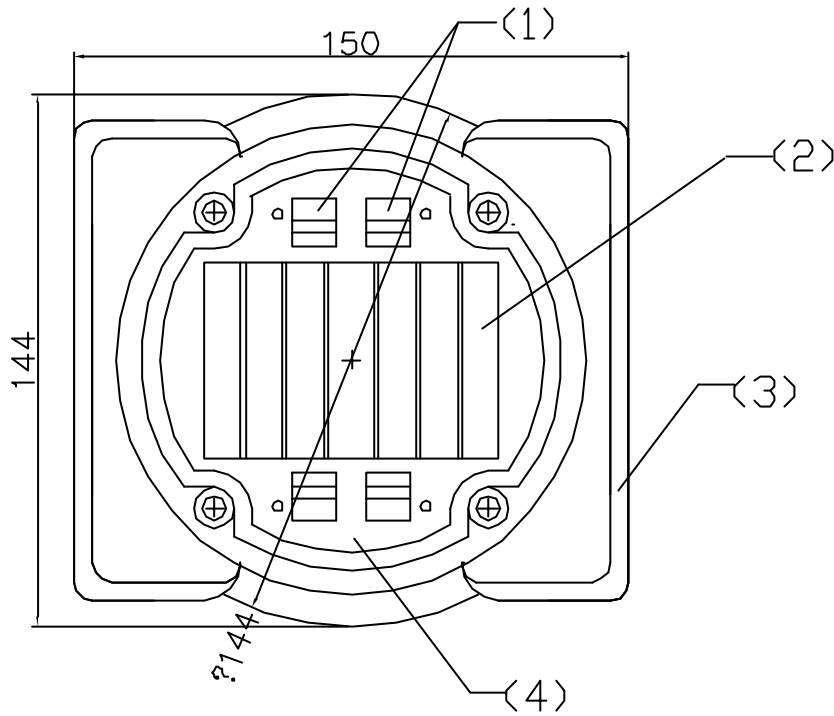

	名称	数量	備考
1	発光部	2面	4LED
2	太陽電池	1	3.5V150mA
3	外装ケース	1	アルミダイカスト
4	上部表面	1	ポリカーボネート

種類	自発光センター鋏			定格	3.5V-150mA	周期	4Hz/60Hz
設計	01:08:06	製図	01:08:06	検図	01:08:06	承認	01:08:06
	植田	池内	虫明	虫明	品名		
				センター鋏 (NAW-CB-※)			
				図番			
	EWP-02012GFW						