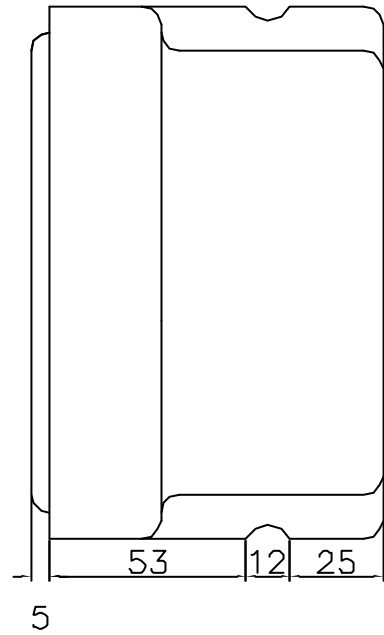

	名称	数量	備考
1	発光部	2面	4LED
2	太陽電池	1	3.5V150mA
3	外装ケース	1	アルミダイカスト
4	上部表面	1	ポリカーボネート

種類	自発光センター鋏			定格	3.5V-150mA	周期	4Hz/60Hz
設計	01:08:06	製図	01:08:06	検図	01:08:06	承認	01:08:06
	植田	池内	虫明	虫明	品名		
				センター鋏 (NAW-CB-※)			
				図番			
	EWP-02012GFW						