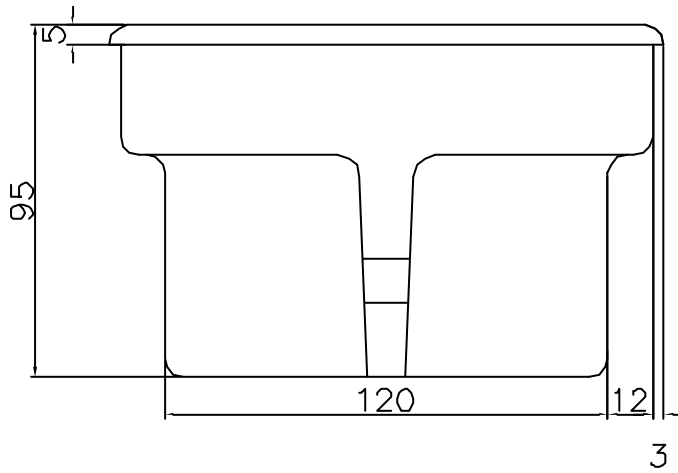

	名称	数量	備考
1	発光部	2面	4LED
2	太陽電池	1	3.5V150mA
3	外装ケース	1	アルミダイカスト
4	上部表面	1	ポリカーボネート

種類	自発光センター鋏			定格	3.5V-150mA	周期	4Hz/60Hz
設計	01:08:06	製図	01:08:06	検図	01:08:06	承認	01:08:06
	植田	池内	虫明	虫明	品名		
				センター鋏 (NAW-CB-※)			
				図番			
	EWP-02012GFW						